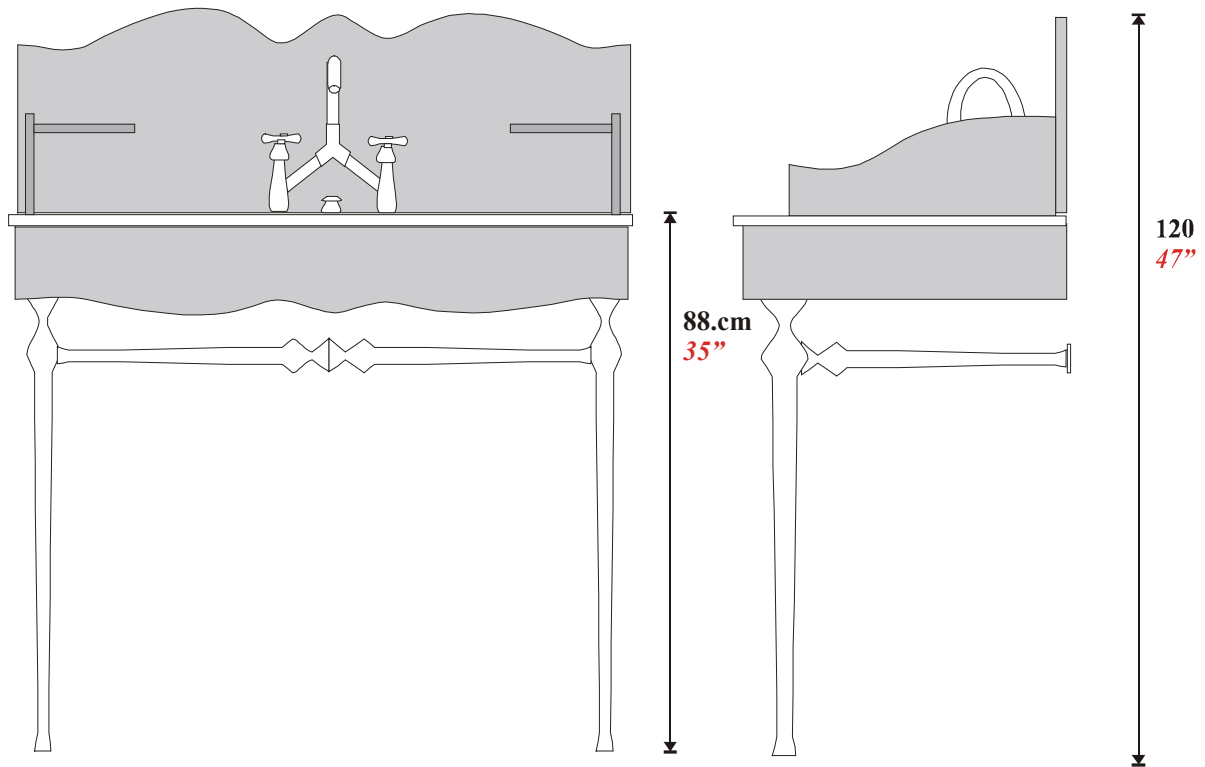

Les Bains d'Aphrodite

dessin technique

Chambord

De 50cm à 100 cm . *From.20".to.39"*

De 45 cm
à 65 cm

from 18"
to 25"